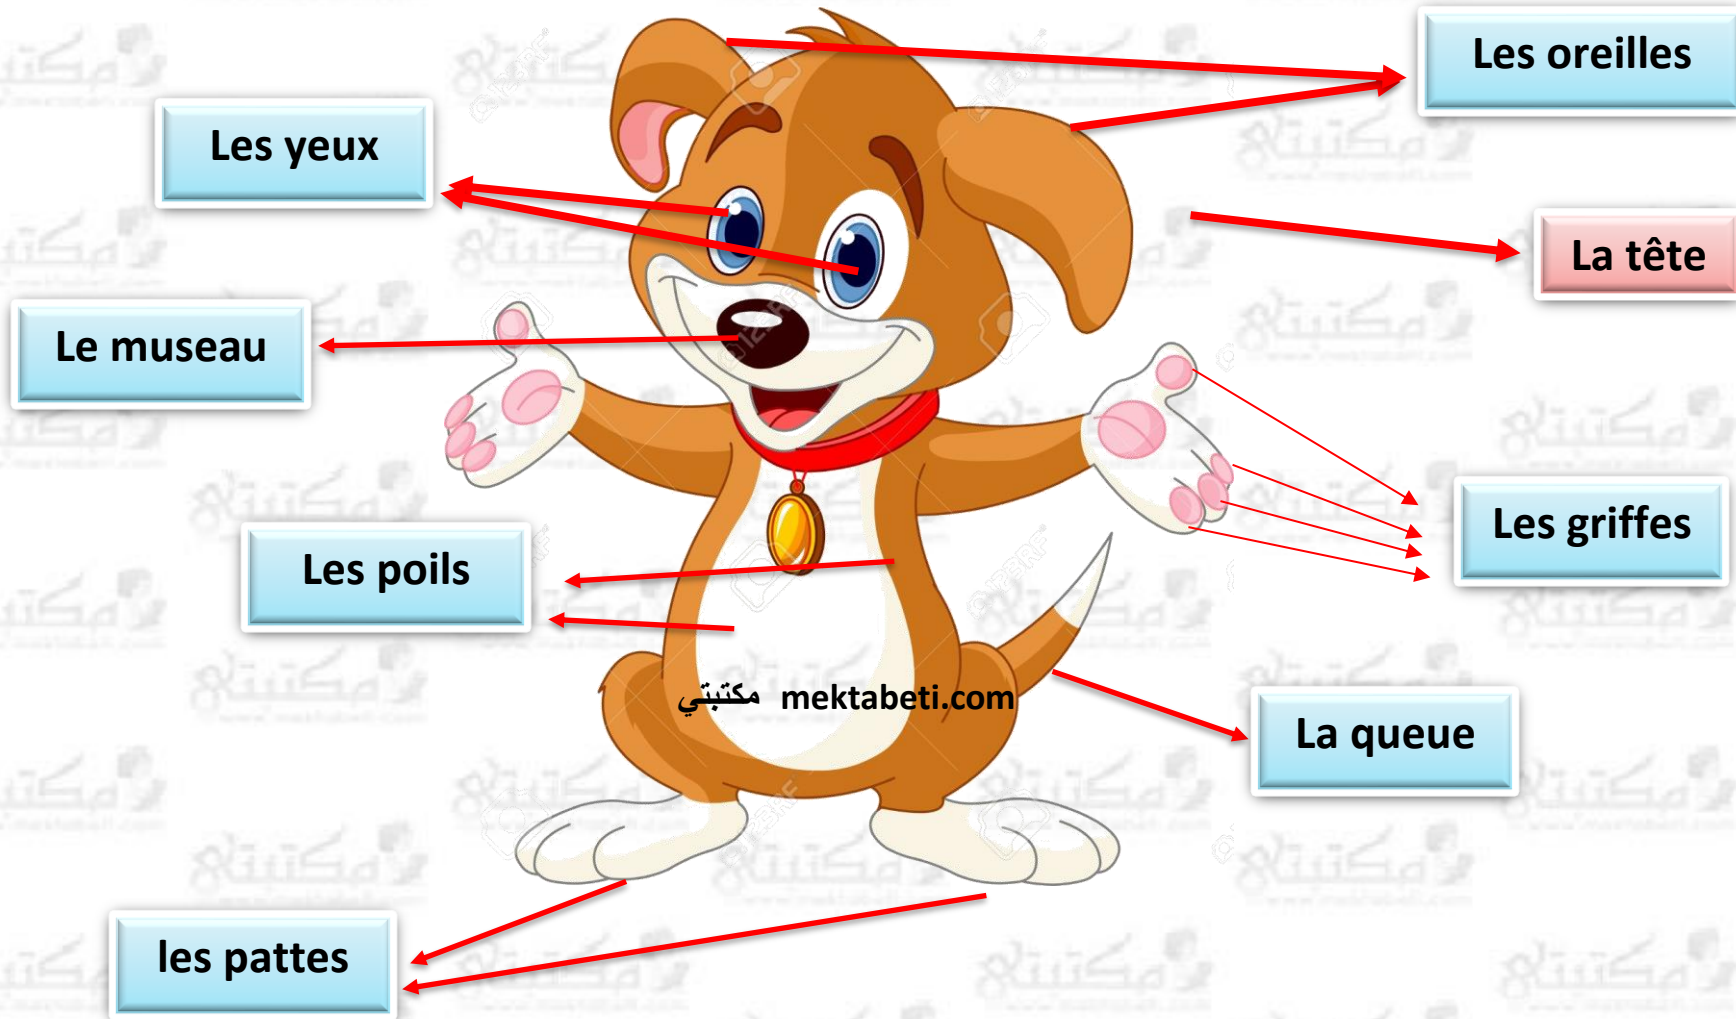

Description d'un animal

Description d'un animal

les yeux

la tête

le bec

les plumes

les ailes

la queue

les griffes

les pattes

مكتبتني mektabeti.com

Description d'un animal

Ses pattes

Courtes
Langues
recouvertes de
poils
Épaisses
Maigres
Musclés
Chétives

Ses oreilles sont

De taille moyenne
Dresse vers l'avant
Fine
Mobiles
Rejetés vers
l'arrière
Cachées par les
poils
Triangulaires

Il a le cou :

Long
Mince
Épais
Penchés vers
l'avant
Penchés vers
l'arrière
Puissant

Sa queue est :

Haute
Relevée
Soyeuse
Lourde
Recouverte
d'une
épaisse
fourrure
recourbée sur le
dos
porté vers le
haut

Sa tête est

Longue
Allongée
Fine
Légère
recouvertes de
poils

Les yeux sont

Sombrés
Enfoncés
Foncés ovales
Ecartés
Châtains doux
Limpides
De taille moyenne
Placées au milieu
de la
tête

Il a le poil

Court
Lisse
Doux
Souple
Soyeux
Brillant
Fin
Tigré
Touffu